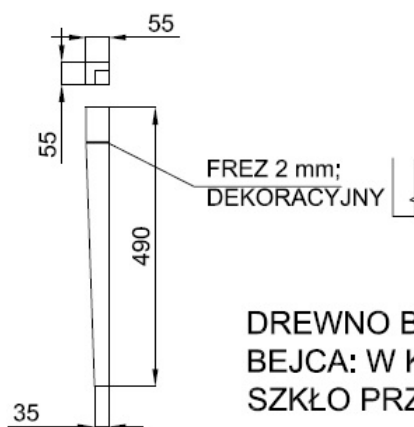

STOLIK SZKLANY

DREWNO BUKOWE;
BEJCA: W KOLORZE CIEMNEGO ORZECHA;
SZKŁO PRZEZROCZYSTE 10mm; BEZPIECZNE;

RYS.NR.6