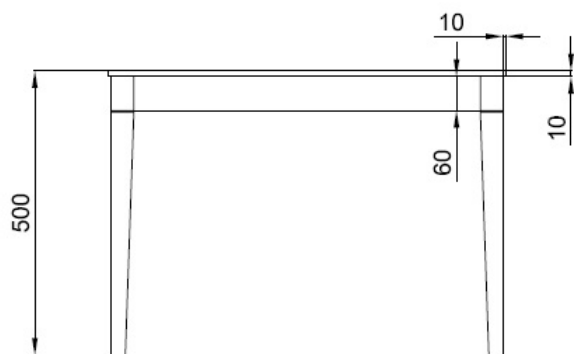

STOLIK SZKLANY

DREWNO BUKOWE;
BEJCA: W KOLORZE CIEMNEGO ORZECHA;
SZKŁO PRZEZROCZYSTE 10mm; BEZPIECZNE;

RYS.NR.6