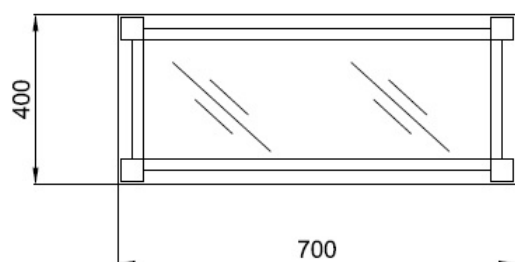

STOLIK SZKLANY

DREWNO BUKOWE;
BEJCA: W KOLORZE CIEMNEGO ORZECHA;
SZKŁO PRZEZROCZYSTE 10mm; BEZPIECZNE;

RYS.NR.6