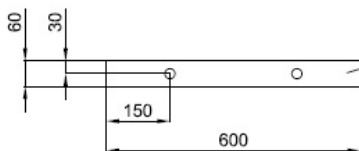

STÓŁ POJEDYNCZY - CZYTELNIĄ

ELEMENT DEKORACYJNY;
ZAŚLEPKA IMITUJĄCA SZUFLADĘ;
MOCOWANA NA STAŁE DO CARGI;

BLAT FORNIROWANY;GR.28MM; LAKIER BEZBARWNY;
MATOWY;
NOGI ORAZ CARGI :DREWNO BUKOWE;
BEJCA: W KOLORZE ORZECHA;
GAŁKI MEBLOWE DEKORACYJNE; NP.NR R-352 DOMEX