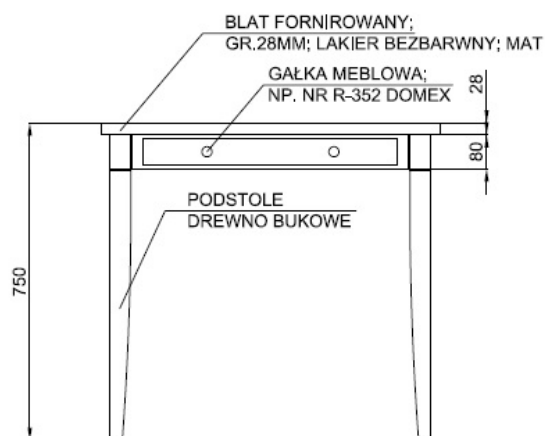

STÓŁ POJEDYNCZY - CZYTELNIĄ

ELEMENT DEKORACYJNY;
ZAŚLEPKA IMITUJĄCA SZUFLADĘ;
MOCOWANA NA STAŁE DO CARGI;

BLAT FORNIROWANY;GR.28MM; LAKIER BEZBARWNY;
MATOWY;
NOGI ORAZ CARGI :DREWNO BUKOWE;
BEJCA: W KOLORZE ORZECHA;
GAŁKI MEBLOWE DEKORACYJNE; NP.NR R-352 DOMEX