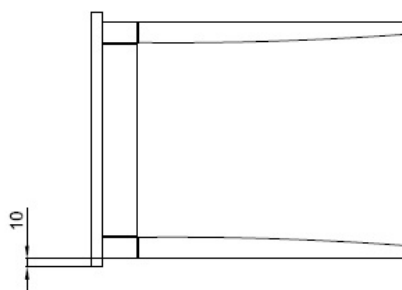

STÓŁ POJEDYNCZY - CZYTELNIĄ

ELEMENT DEKORACYJNY;
ZAŚLEPKA IMITUJĄCA SZUFLADĘ;
MOCOWANA NA STAŁE DO CARGI;

BLAT FORNIROWANY;GR.28MM; LAKIER BEZBARWNY;
MATOWY;
NOGI ORAZ CARGI :DREWNO BUKOWE;
BEJCA: W KOLORZE ORZECHA;
GAŁKI MEBLOWE DEKORACYJNE; NP.NR R-352 DOMEX