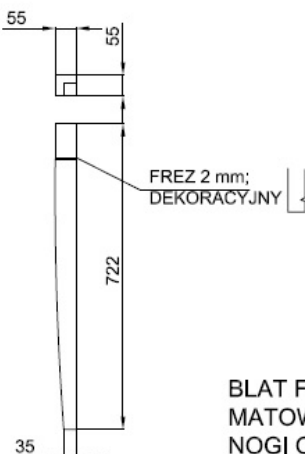

STÓŁ POJEDYNCZY - CZYTELNIĄ

ELEMENT DEKORACYJNY;
ZAŚLEPKA IMITUJĄCA SZUFLADĘ;
MOCOWANA NA STAŁE DO CARGI;

BLAT FORNIROWANY;GR.28MM; LAKIER BEZBARWNY;
MATOWY;
NOGI ORAZ CARGI :DREWNO BUKOWE;
BEJCA: W KOLORZE ORZECHA;
GAŁKI MEBLOWE DEKORACYJNE; NP.NR R-352 DOMEX