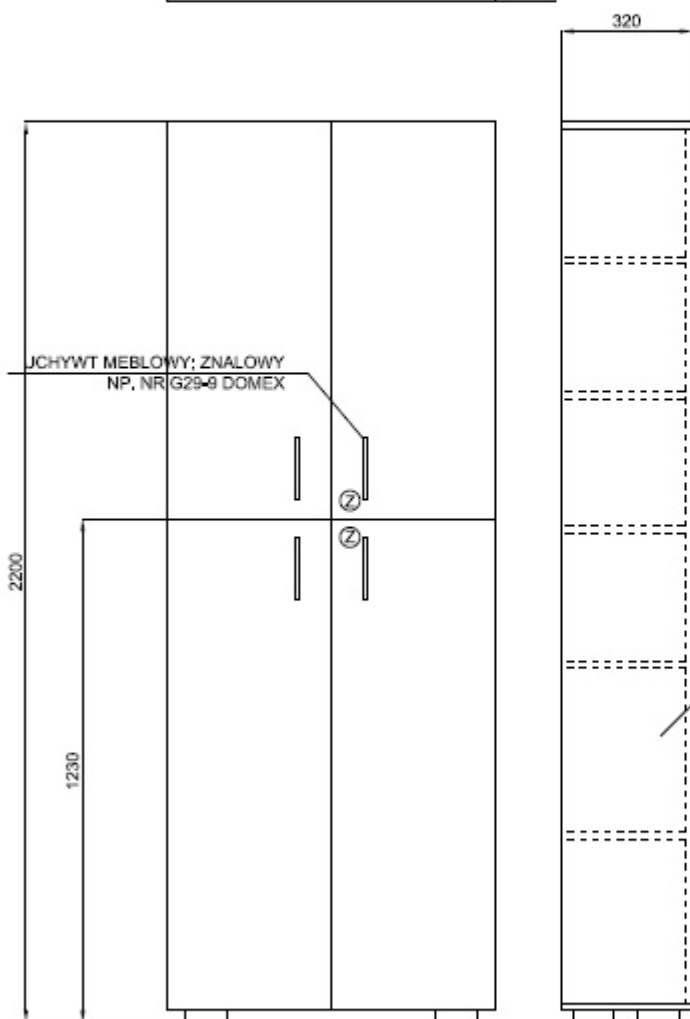

# SZAFA NA AKTA ZAMYKANA

PŁYTA FORNIROWANA; GR 18MM; LAKIER  
BEZBARWNY MATOWY; PLECY PEŁNA  
PŁYTA; PÓLKI REGULOWANE; PÓLKI  
WZMOCNIONE; MEBEL POSADOWIONY NA  
NÓŻKACH CZARNYCH 3,0 CM ABY MINĄĆ  
COKÓŁ PODŁOGOWY;