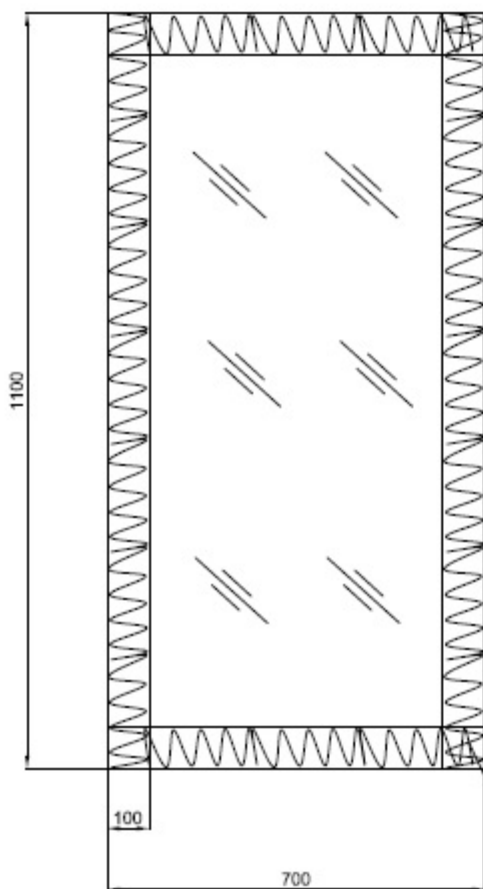

ELEMENT DEKORACYJNY W RAMIE

RAMA - SZCZEGÓŁ FREZU JAK Z
PROPOZYCJI; WYKOŃCZENIE KOLOR
SREBRNY; SZER. 10 CM;

NA PÓLKACH USTAWIONE
STARE KSIĄŻKI; STABILIZOWANE
METALOWYM PRĘTEM;

KONSTRUKCJA; PŁYTA
FORNIROWANA; PLECY Z
PÓLKAMI

FRONT PRZESZKLONY - JAK W
GABLOCIE WISZĄCEJ

LEKKIE I SZTYWNE - PLEXIGLASS;
6MM; KLEJONE;