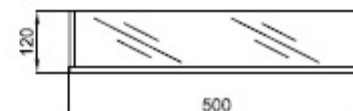

FRONT PRZESZKLONY - JAK W
GABLOCIE WISZĄCEJ