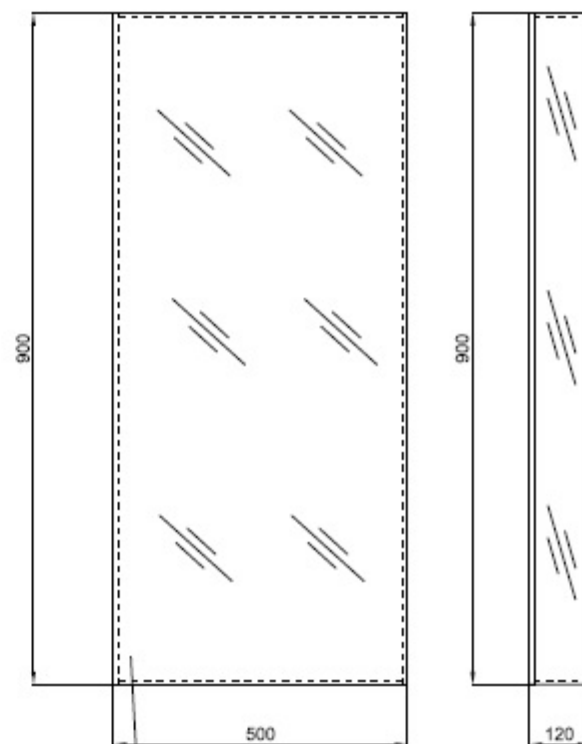

ELEMENT DEKORACYJNY W RAMIE

RAMA - SZCZEGÓŁ FREZU JAK Z
PROPOZYCJI; WYKOŃCZENIE KOLOR
SREBRNY; SZER. 10 CM;

NA PÓLKACH USTAWIONE
STARE KSIĄŻKI; STABILIZOWANE
METALOWYM PRĘTEM;

KONSTRUKCJA; PŁYTA
FORNIROWANA; PLECY Z
PÓLKAMI

FRONT PRZESZKLONY - JAK W
GABLOCIE WISZĄCEJ

LEKKIE I SZTYWNE - PLEXIGLASS;
6MM; KLEJONE;