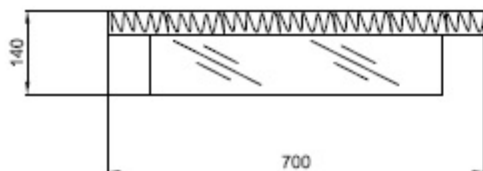

ELEMENT DEKORACYJNY W RAMIE

RAMA - SZCZEGÓŁ FREZU JAK Z
PROPOZYCJI; WYKOŃCZENIE KOLOR
SREBRNY; SZER. 10 CM;

NA PÓLKACH USTAWIONE
STARE KSIĄŻKI; STABILIZOWANE
METALOWYM PRĘTEM;

KONSTRUKCJA; PŁYTA
FORNIROWANA; PLECY Z
PÓLKAMI