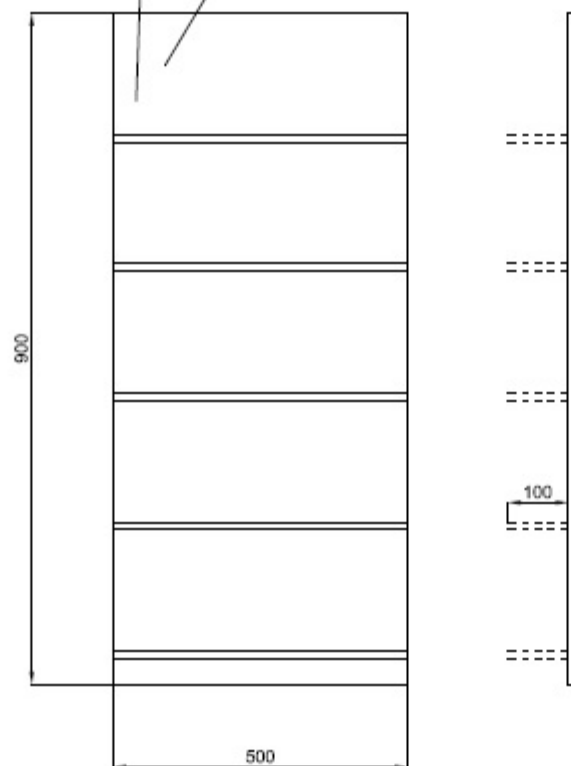

ELEMENT DEKORACYJNY W RAMIE

RAMA - SZCZEGÓŁ FREZU JAK Z
PROPOZYCJI; WYKOŃCZENIE KOLOR
SREBRNY; SZER. 10 CM;

NA PÓLKACH USTAWIONE
STARE KSIĄŻKI; STABILIZOWANE
METALOWYM PRĘTEM;

KONSTRUKCJA; PŁYTA
FORNIROWANA; PLECY Z
PÓLKAMI

FRONT PRZESZKLONY - JAK W
GABLOCIE WISZĄCEJ

LEKKIE I SZTYWNE - PLEXIGLASS;
6MM; KLEJONE;