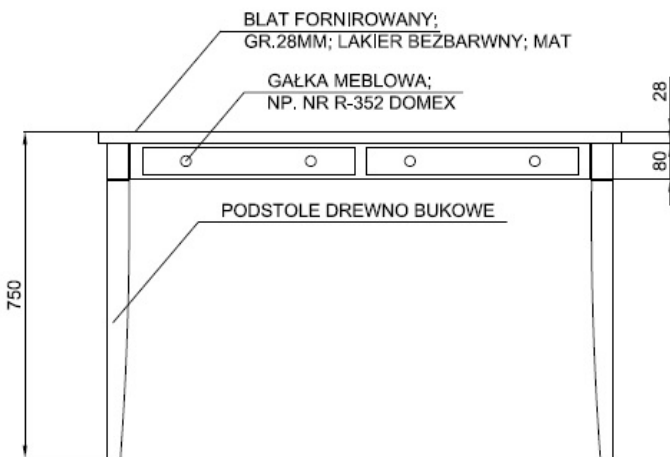

STÓŁ KOMPUTEROWY

BLAT FORNIROWANY;GR.28MM; LAKIER BEZBARWNY;
MATOWY;
NOGI ORAZ CARGI :DREWNO BUKOWE;
BEJCA: W KOLORZE ORZECHA;
GAŁKI MEBLOWE DEKORACYJNE; NP.NR R-352 DOMEX

ELEMENT DEKORACYJNY;
ZAŚLEPKA IMITUJĄCA SZUFLADĘ;
MOCOWANA NA STAŁE DO CARGI;