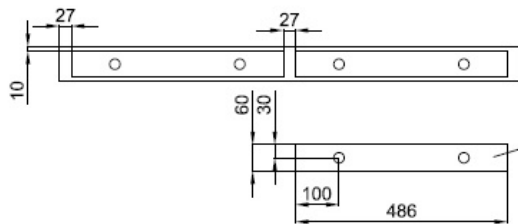

STÓŁ KOMPUTEROWY

BLAT FORNIROWANY;GR.28MM; LAKIER BEZBARWNY;
MATOWY;
NOGI ORAZ CARGI :DREWNO BUKOWE;
BEJCA: W KOLORZE ORZECHA;
GAŁKI MEBLOWE DEKORACYJNE; NP.NR R-352 DOMEX

ELEMENT DEKORACYJNY;
ZAŚLEPKA IMITUJĄCA SZUFLADĘ;
MOCOWANA NA STAŁE DO CARGI;