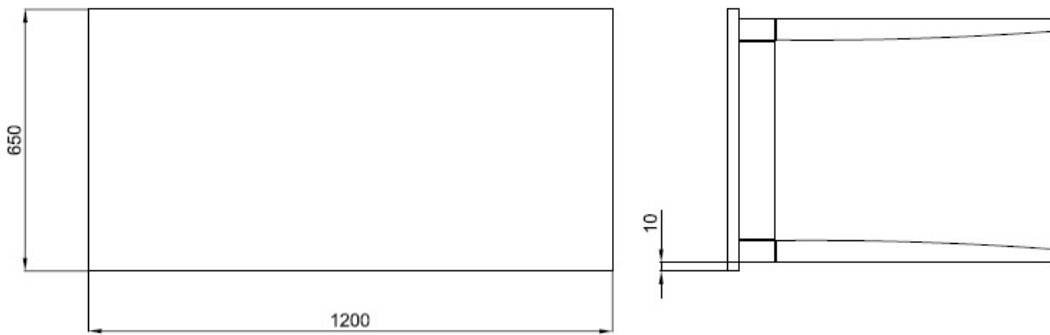

STÓŁ KOMPUTEROWY

BLAT FORNIROWANY;GR.28MM; LAKIER BEZBARWNY;
MATOWY;
NOGI ORAZ CARGI :DREWNO BUKOWE;
BEJCA: W KOLORZE ORZECHA;
GAŁKI MEBLOWE DEKORACYJNE; NP.NR R-352 DOMEX

ELEMENT DEKORACYJNY;
ZAŚLEPKA IMITUJĄCA SZUFLADĘ;
MOCOWANA NA STAŁE DO CARGI;