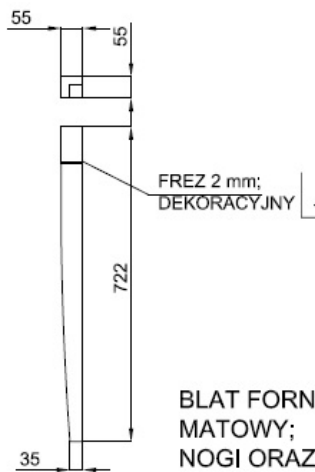

STÓŁ KOMPUTEROWY

BLAT FORNIROWANY;GR.28MM; LAKIER BEZBARWNY;
MATOWY;
NOGI ORAZ CARGI :DREWNO BUKOWE;
BEJCA: W KOLORZE ORZECHA;
GAŁKI MEBLOWE DEKORACYJNE; NP.NR R-352 DOMEX

ELEMENT DEKORACYJNY;
ZAŚLEPKA IMITUJĄCA SZUFLADĘ;
MOCOWANA NA STAŁE DO CARGI;