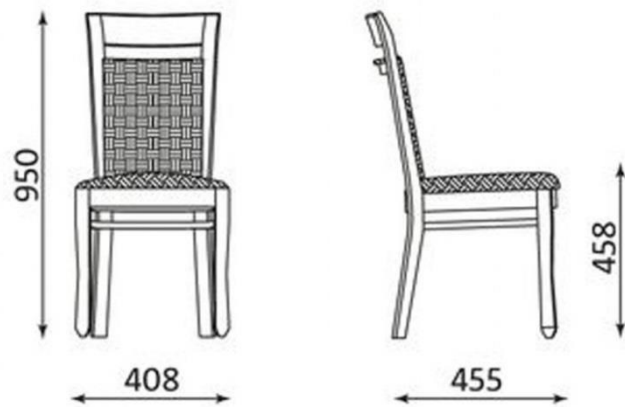

ZAŁ.NR.7 .KRZESŁO CZYTEL尼亚

TAPICERKA: MATERIAŁ
KOLOR: KREM
DREWNO: BUK
KOLOR: CIEMNY ORZECH