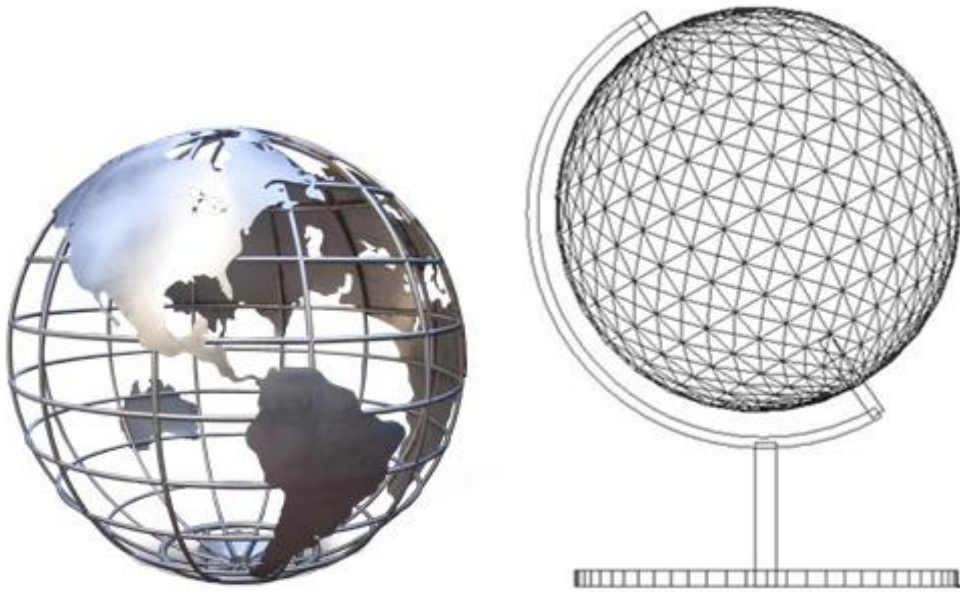

ZAŁ.NR.20.GLOBUS ZE STALI NIERDZEWNEJ

WYS. X ŚREDNICA [100 X 60] CM

STAL NIERDZEWNA