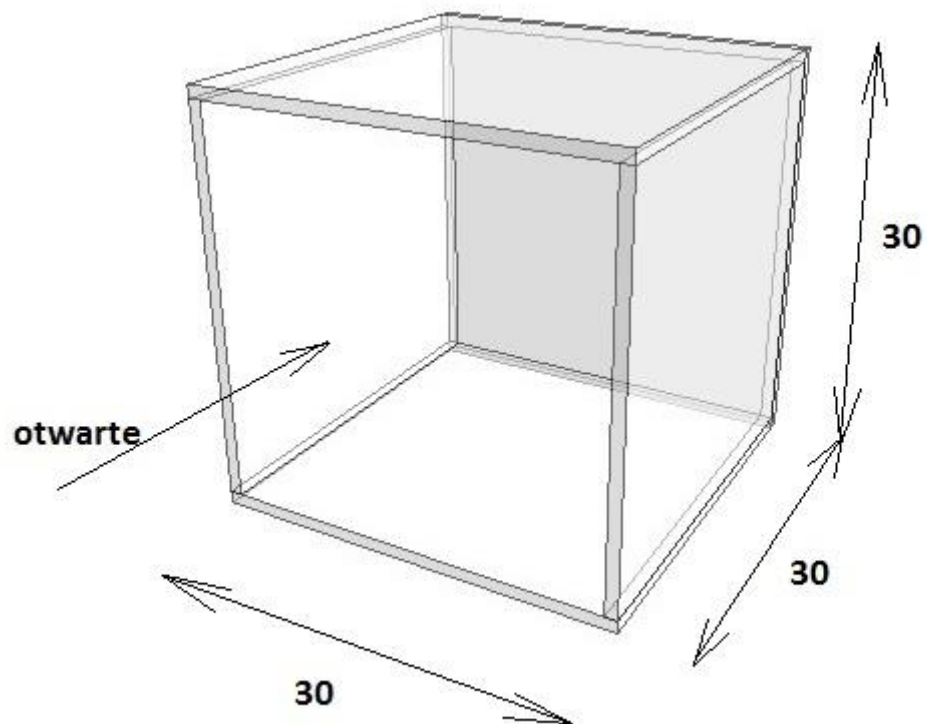

ZAŁ.NR.27.SZEŚCIAN Z PLEXIGLASS

WYMIARY: WYM. SZER. X GŁ. X WYS [30 X 30 X 30] CM

ZABUDOWANY Z 5 STRON; JEDNA ŚCIANA OTWARTA