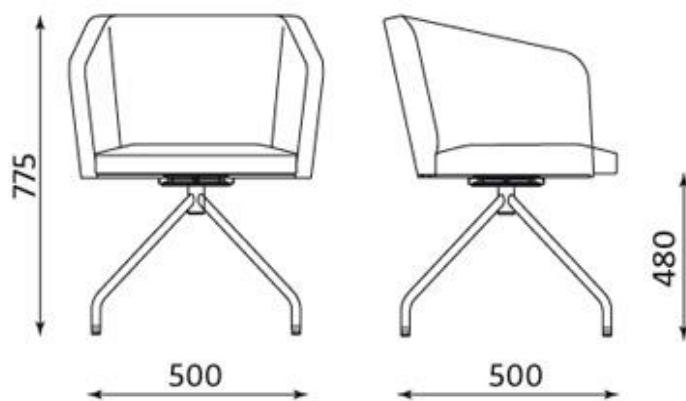

ZAŁ.NR.18. KRZESŁO KOMPUTEROWE

TAPICERKA: MATERIAŁ
KOLOR: CZARNY

STELAŻ: CHROME